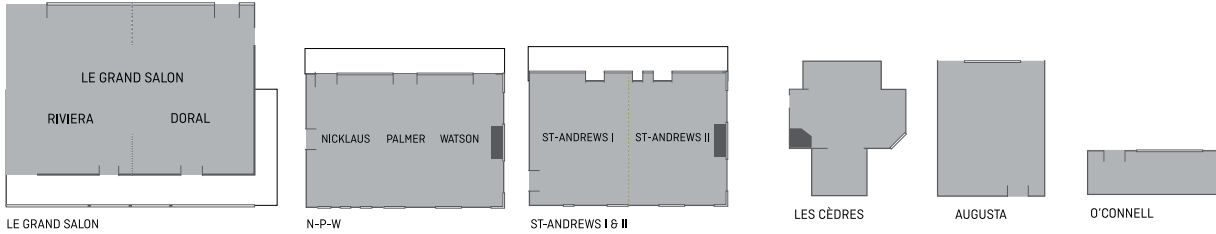

 @hotelmontgabriel  
 #experienceausommet

131 chambres et suites  
131 rooms and suites  
5 condos  
Spa Relaxia

10 salles de réunion  
10 meeting rooms  
Foyers dans les salles  
Fireplaces in the room

Golf in / Golf out  
Ski in / Ski out  
3 terrasses  
3 terraces

## Vastes espaces extérieurs versatiles pour vos activités Large versatile exteriors spaces for your activities

Rez-de-chaussée

1<sup>er</sup> étage

SALLES	DIMENSIONS				HAUTEUR		ÉCOLE	THÉÂTRE	DISPOSITION EN U	CARRÉ OUVERT	BANQUETS	RÉCEPTION	KIOSQUE 8X10
	pi <sup>2</sup>	m <sup>2</sup>	impérial	métrique	impérial	métrique							
Les Cèdres	1073'	99,44 m	29' x 37'	8,8 x 11,3 m	15'	4,6 m	40	80	30	30	60	100	8
<b>Le Grand Salon</b>	3550'	328,32 m	71 x 50'	21,6 x 15,2 m	12'	3,7 m	200	300	100	100	250	400	30
Doral	1775'	164,16 m	35' x 50'	10,8 x 15,2 m	12'	3,7 m	100	150	50	50	125	200	15
Riviera	1775'	164,16 m	35' x 50'	10,8 x 15,2 m	12'	3,7 m	100	150	50	50	125	200	15
<b>St-Andrews I &amp; II</b>	2400'	223,26 m	60' x 40'	18,3 x 12,2 m	13'/18'	4/5,5 m	120	150	70	70	130	200	15
St-Andrews I	1200'	111,63 m	30' x 40'	9,15 x 12,2 m	13'/18'	4/5,5 m	40	70	35	35	60	100	8
St-Andrews II	1200'	111,63 m	30' x 40'	9,15 x 12,2 m	13'/18'	4/5,5 m	60	80	40	44	60	100	8
<b>N-P-W</b>	2400'	223,26 m	60' x 40'	18,3 x 12,2 m	12'6"	3,9 m	120	150	80	70	120	200	15
Nicklaus	800'	74,42 m	20' x 40'	6,1 x 12,2 m	12'6"	3,9 m	50	70	38	44	40	65	6
Palmer	800'	74,42 m	20' x 40'	6,1 x 12,2 m	12'6"	3,9 m	50	70	38	44	40	65	6
Watson	800'	74,42 m	20' x 40'	6,1 x 12,2 m	12'6"	3,9 m	30	50	20	20	40	65	6
<b>Augusta</b>	290'	27,45 m	14,5' x 20'	4,5 x 6,1 m	12'	3,7 m	-	-	-	10	-	-	-
<b>O'Connell</b>	220'	19,3 m	20' x 11'	6 x 3,3 m	12'	3,7 m	-	-	-	6	5	-	-