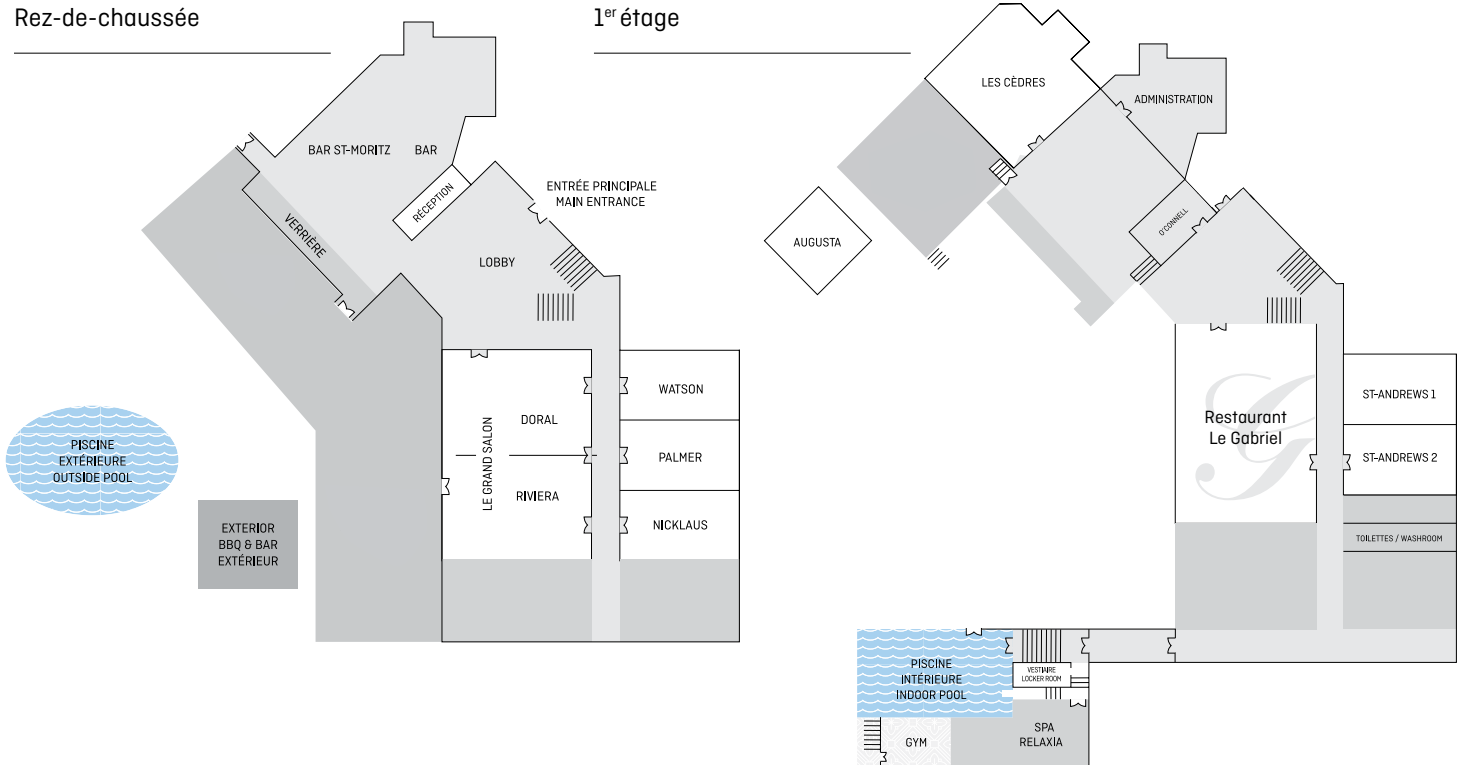

 @hotelmontgabriel  
 #experienceausommet

131 chambres et suites  
131 rooms and suites  
5 condos  
Spa Relaxia

10 salles de réunion  
10 meeting rooms  
Foyers dans les salles  
Fireplaces in the room

Golf in / Golf out  
Ski in / Ski out  
3 terrasses  
3 terraces

## Vastes espaces extérieurs versatiles pour vos activités Large versatile exteriors spaces for your activities

Rez-de-chaussée

1<sup>er</sup> étage

SALLES	DIMENSIONS				HAUTEUR		ÉCOLE	THÉÂTRE	DISPOSITION EN U	CARRÉ OUVERT	BANQUETS	RÉCEPTION	KIOSQUE 8X10
	pi <sup>2</sup>	m <sup>2</sup>	impérial	métrique	impérial	métrique							
Les Cèdres	1073'	99,44 m	29' x 37'	8,8 x 11,3 m	15'	4,6 m	40	80	30	30	60	100	8
<b>Le Grand Salon</b>	3550'	328,32 m	71 x 50'	21,6 x 15,2 m	12'	3,7 m	200	300	100	100	250	400	30
Doral	1775'	164,16 m	35' x 50'	10,8 x 15,2 m	12'	3,7 m	100	150	50	50	125	200	15
Riviera	1775'	164,16 m	35' x 50'	10,8 x 15,2 m	12'	3,7 m	100	150	50	50	125	200	15
<b>St-Andrews I &amp; II</b>	2400'	223,26 m	60' x 40'	18,3 x 12,2 m	13'/18'	4/5,5 m	120	150	70	70	130	200	15
St-Andrews I	1200'	111,63 m	30' x 40'	9,15 x 12,2 m	13'/18'	4/5,5 m	40	70	35	35	60	100	8
St-Andrews II	1200'	111,63 m	30' x 40'	9,15 x 12,2 m	13'/18'	4/5,5 m	60	80	40	44	60	100	8
<b>N-P-W</b>	2400'	223,26 m	60' x 40'	18,3 x 12,2 m	12'6"	3,9 m	120	150	80	70	120	200	15
Nicklaus	800'	74,42 m	20' x 40'	6,1 x 12,2 m	12'6"	3,9 m	50	70	38	44	40	65	6
Palmer	800'	74,42 m	20' x 40'	6,1 x 12,2 m	12'6"	3,9 m	50	70	38	44	40	65	6
Watson	800'	74,42 m	20' x 40'	6,1 x 12,2 m	12'6"	3,9 m	30	50	20	20	40	65	6
<b>Augusta</b>	290'	27,45 m	14,5' x 20'	4,5 x 6,1 m	12'	3,7 m	-	-	-	10	-	-	-
<b>O'Connell</b>	220'	19,3 m	20' x 11'	6 x 3,3 m	12'	3,7 m	-	-	-	6	5	-	-