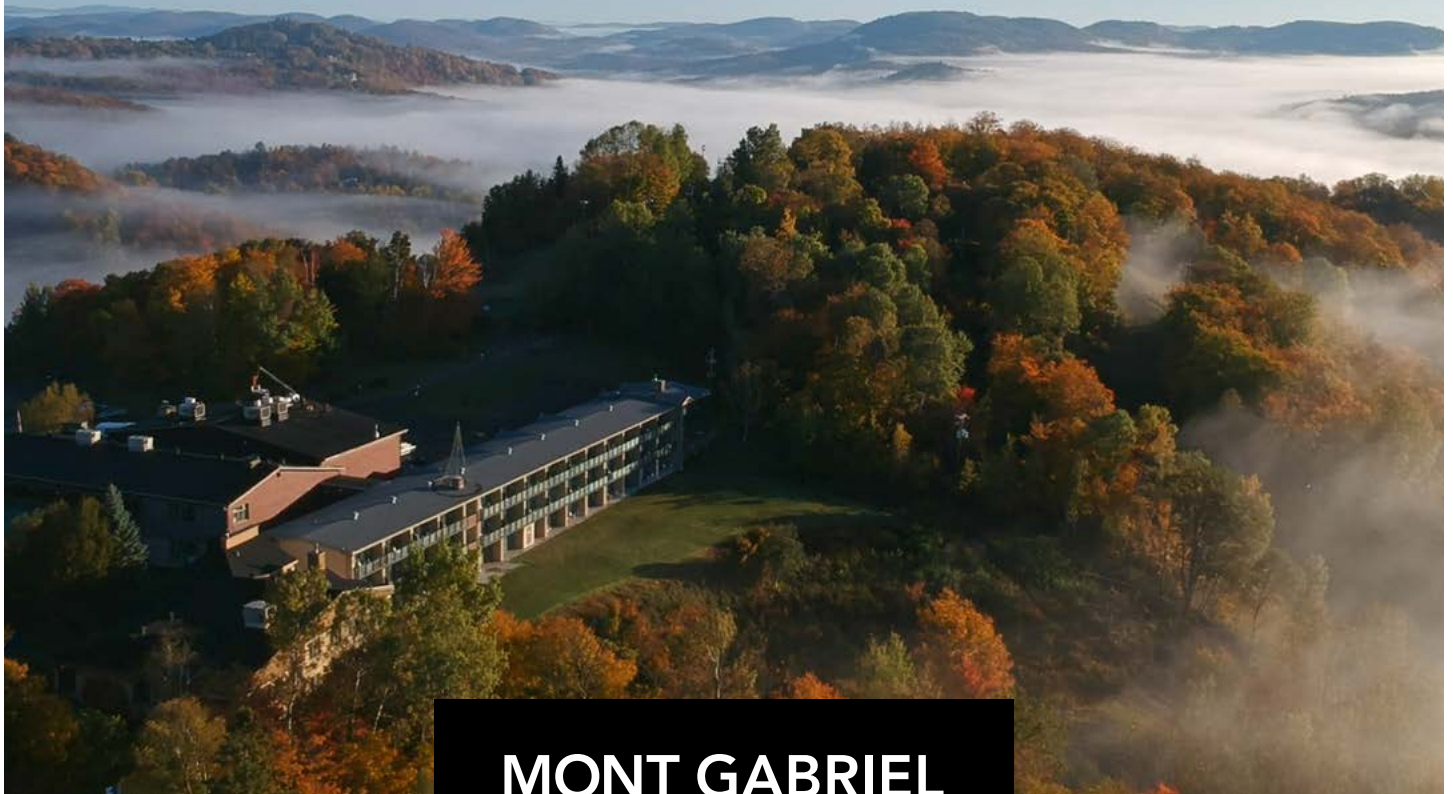

# Au sommet de votre expérience

Experience  
the summit

## MONT GABRIEL RESORT & SPA

Dans les Laurentides, à 45 minutes au nord de Montréal  
45 minutes from Montreal in the Laurentians

montgabriel.com  
ventes@montgabriel.com

Sainte-Adèle, Québec  
1.800.668.5253